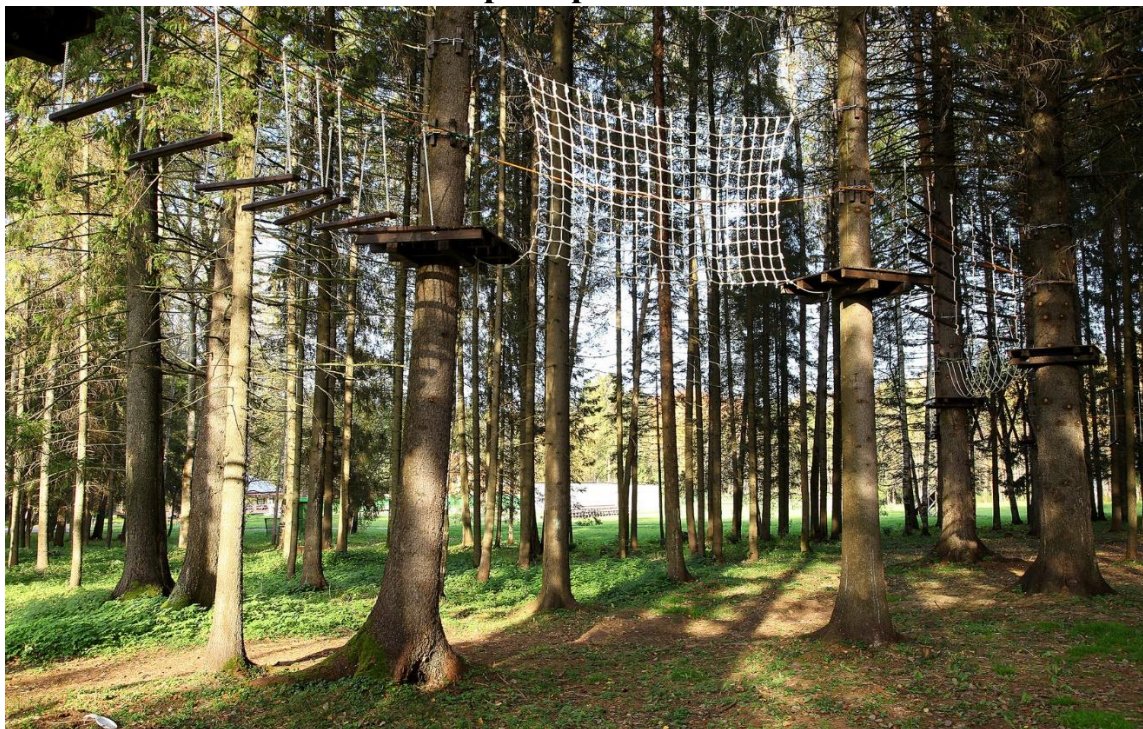

**Государственное учреждение образования
«Волковысский центр творчества детей и молодёжи»**

1.Наименование проекта: «Аттракцион на деревьях с пользой для здоровья»

2.Срок реализации проекта: 20 месяцев

3.Организация – заявитель, предлагающая проект: Государственное учреждение образования «Волковысский центр творчества детей и молодежи»

Веревочный парк – это подвесная полоса препятствий с мостами, дорогами и лестницами, тарзанками, канатами для лазанья, сетками, качелями, лианами, скоростными спусками (троллей), при этом под веревочным парком площадь свободна и может использоваться для других целей.

The rope Park is a suspended obstacle course with bridges, roads and ladders, bungee ropes, climbing ropes, nets, swings, vines, downhill (trolls), while under the rope Park the area is free and can be used for other purposes.

The essence of the rope Park is to make its visitors feel like a hero of a show or a movie, step by step overcoming obstacles in order to enjoy the process and reach the end of the distance.

The project provides::