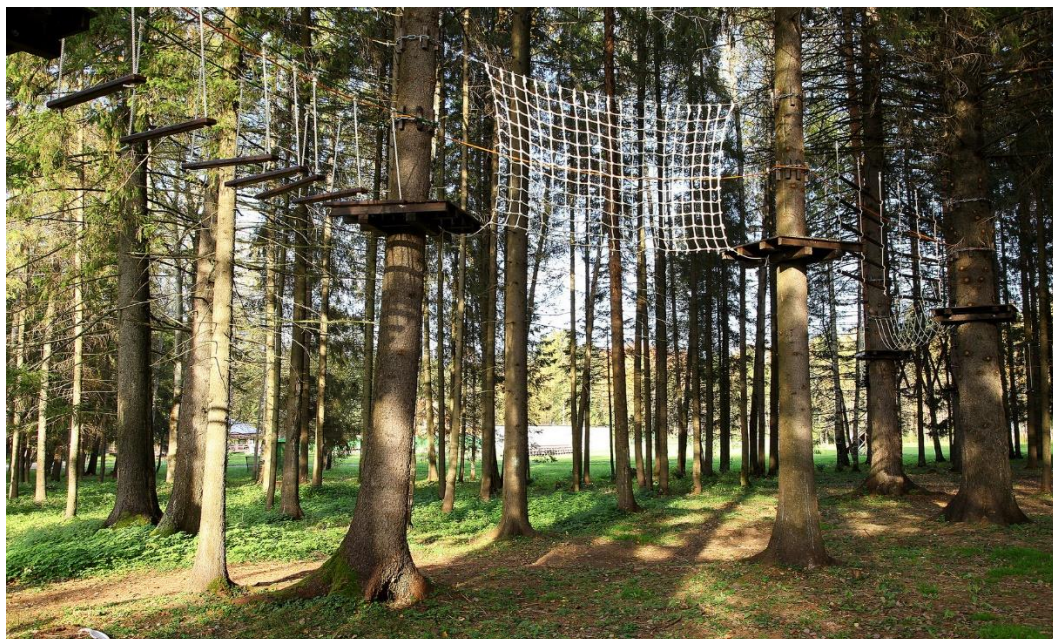

**The project of the state educational institution
"Volkovysk centre for children and youth»**

1.Name of the project: "Attraction on trees for the benefit of healths"
2.The term of the project: 20 months
3.The applicant organization proposing the project: State educational establishment "Volkovysk centre for children and youth»
4.The goals of the project: The aim of the project: opening of the rope Park in the trees on the territory of the state educational establishment "Volkovysk centre for children and youth»
5. Tasks planned for implementation in the framework of the project: Tasks planned for implementation within the framework of the project: - maximum satisfaction of the needs of the residents of Volkovysk district in sports and active family outdoor recreation;   - children's involvement in mass sports with the goal of solving the problem of "pernicious influence of the streets"   - creation of free opportunities for sports tourism for residents of Volkovysk district   - formation of children's conscious needs for systematic physical training and sports, self-improvement, healthy lifestyle   - work on the preparation of the territory for the installation of a modern complex sports ground;   - purchase and installation of sports equipment;   - promotion of a healthy lifestyle among the population, attracting residents to physical culture and sports.
6.Target group: Rope Park is considered a universal attraction, suitable for both children and adults, as the route is allowed to people of different ages. The passage of routes of different levels of difficulty allows you to combine your physical skills